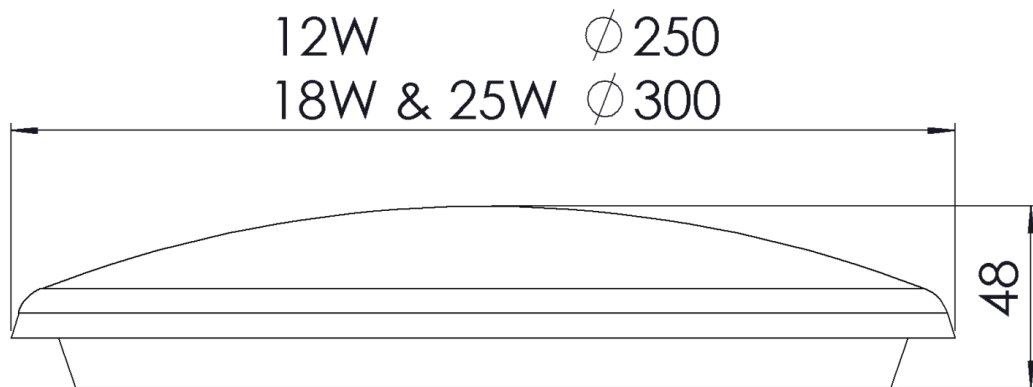

Notes:

All values at ambient temperature +25°C, CCT 4000K, luminous flux +-5% tolerance, input power tolerance +-5%.

Dimensions

MODEL	TYPE CODE	LENGTH (L)	HEIGHT (H)	WIDTH (W)	WEIGHT
Zeeta Plafond 12W	GLZP01012XX-F	Ø 250 mm	48 mm		0,7 kg
Zeeta Plafond 18W	GLZP01018XX-F	Ø 300 mm	48 mm		0,8 kg
Zeeta Plafond 25W	GLZP01025XX-F	Ø 300 mm	48 mm		0,8 kg

MATERIAL OF THE LUMINAIRE BODY: PC

GUARANTEE: 5 Years

Light distribution

Dimensions

Zeeta Plafond

Circuit breakers

	B10	B16	B20	C10	C16	C20
Zeeta Plafond 12W	55	88	110	91	149	183
Zeeta Plafond 18W	37	59	73	61	100	122
Zeeta Plafond 25W	26	42	52	43	71	87